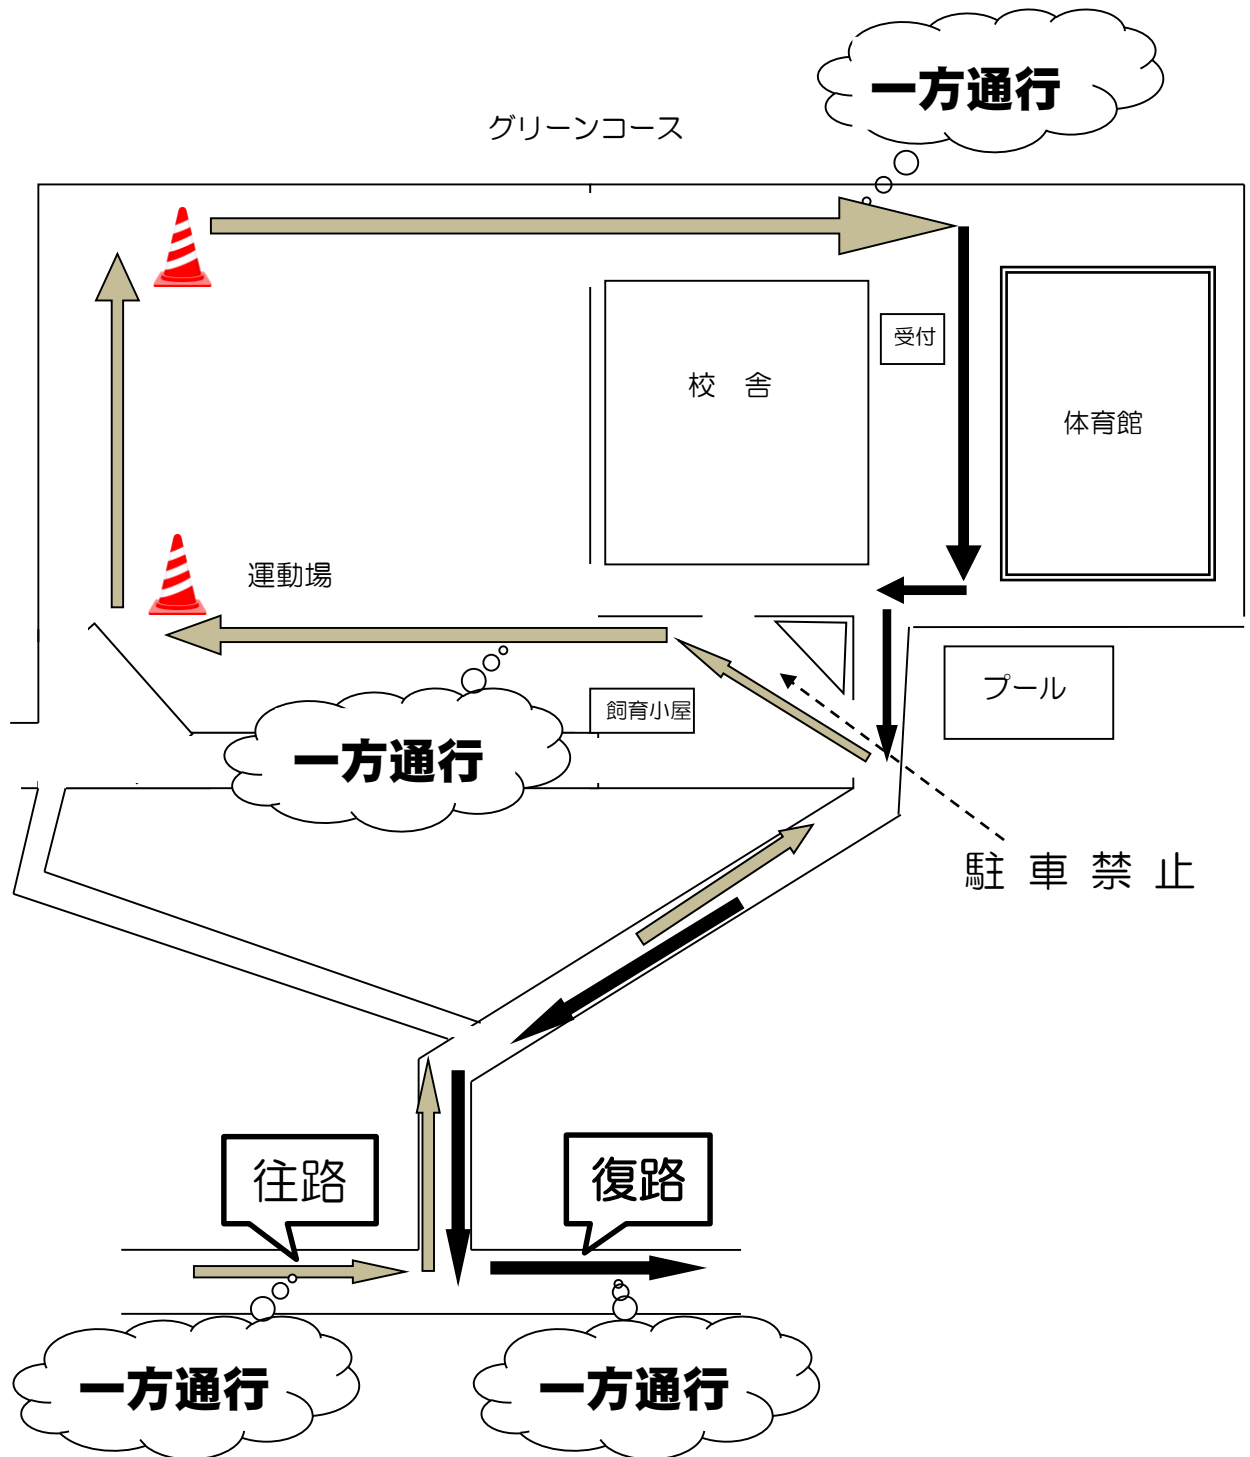

## 緊急時児童引き渡し案内図

運動場から校舎裏を通って体育館引き渡し場所までお進みください。狭い所で出入りの車が混雑しますので、安全には十分に気を付けてください。

- \* 受付は、校舎と体育館の渡り廊下屋根下の体育館入り口前で行います。受付後、児童を呼び出しますので、車の中で待機して下さい。
- \* 遠回りになるかもしれませんが、混雑を避けるため、ご来校の際は定住センターの方向から、お帰りの際は左折して神崎の方向へ一方通行での移動にご協力ください。